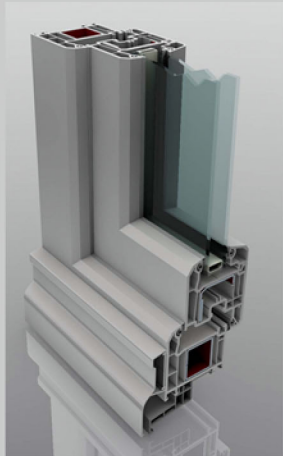

Oneindig veel mogelijkheden...

TopLine Retro Profiel
Uf-waarde 1,3 W/m².K.

Raamkrukken

Op onze PVC ramen worden aluminium veiligheidskrukken 'Sekustik' geplaatst. Deze zijn verkrijgbaar in wit, RAL 9001 (crèmekleur), donkerbruin, en natuurkleurig geanodiseerd. Wie binnen dit gamma zijn gading niet zou vinden, kan uiteraard nog een keuze maken uit ons assortiment retro-krukken.

Retro uitvoeringen

Om een retro karakter aan PVC TopLine ramen te bieden, kunnen op de makelaar bij dubbel opendraaiende ramen en op de dwars-en onderregel speciale sierprofielen gemonteerd worden. Bovendien kan de vleugel bij opendraaiende ramen gestileerd worden.

Er zijn hierbij 2 retro packs beschikbaar.

Retro Style:

Gestileerde vleugel en retroprofiel op de makelaar.

Retro Plus:

Sierprofielen op de makelaar en onder-, tussen -en dwarsregel. Allemaal naar wens te combineren.