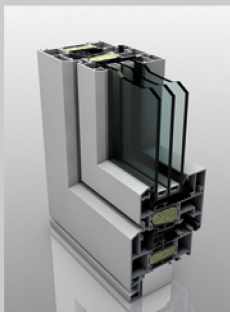

Full Option: 1,4 W/m².K

- Standaard: Uf 1,9 W/m².K

Onze standaardprofielen hebben reeds een **Uf-waarde van 1.9 W/m².K**. Om tegemoet te komen aan de stijgende vraag naar beter isolerende profielen werd er, bovenop het standaardprofiel, nog een variëte ontwikkeld.

- Full Option: Uf 1,4 W/m².K

Om optimale isolatiewaarden te bekomen, bieden wij het Full Option profiel aan. Er wordt bijkomende isolatie toegevoegd. Hierbij wordt PU-schuim t.h.v. het kader en de vleugel aangebracht. Zo bekomt men een profiel met een **Uf-waarde van 1.4 W/m².K**.

Uf-waarde profielen Classic Line	Ug-waarde beglazing	Globale Uw-waarde glas + profiel
1,9	1,1	1,59 W/m².K.
1,4	1,1	1,50 W/m².K.

Retro-uitvoering